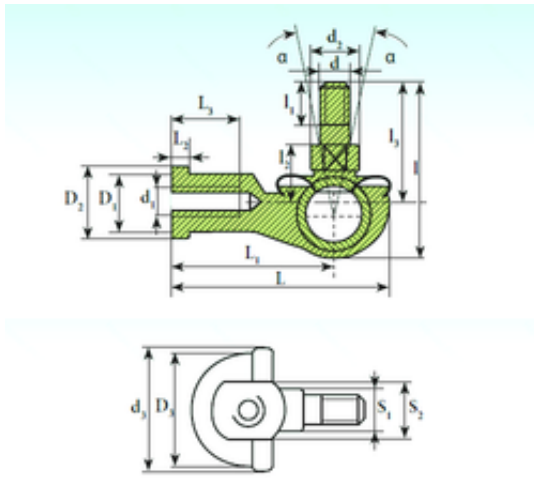

## ISB SQL 6 C RS plain bearings

Bearing No. SQL 6 C RS

d	6 mm
S1	8 mm
L2	5 mm
L3	14 mm
l	35,5 mm
d2	10 mm
d3	20 mm
l1 min.	11 mm
l2 max.	11 mm
l3 min.	26 mm
D1	10 mm
D2	13 mm
D3	19 mm
L	40 mm
L1	30 mm
S2	11 mm
Thread (G)	M6x1
Angle	25 °
Weight	0,039 Kg
Basic dynamic load rating (C)	3,6 kN

SQL 6 C RS Bearing 2D drawings and 3D CAD models