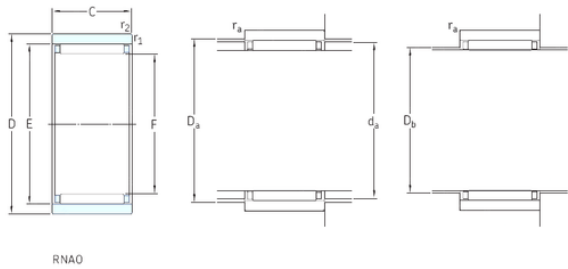

BEARING SUDAMERICANA, S.A.

SKF RNAO22x30x13 needle roller bearings

Bearing No. RNAO22x30x13

Size	22x30x13 mm
Bore Diameter	22 mm
Outer Diameter	30 mm
Width	13 mm
Fw	22 mm
D	30 mm
C	13 mm
r1 min.	0,3 mm
r2 min.	0,3 mm
E	26 mm
Da	26,3 mm
ra max.	0,3 mm
da	25,6 mm
Db	22,4 mm
Weight	0,027 Kg
Basic dynamic load rating (C)	10,1 kN
Basic static load rating (C0)	16,3 kN
Fatigue load limit (Pu)	1,86
Reference speed	18000 r/min

RNAO22x30x13 Bearing 2D drawings and 3D CAD models